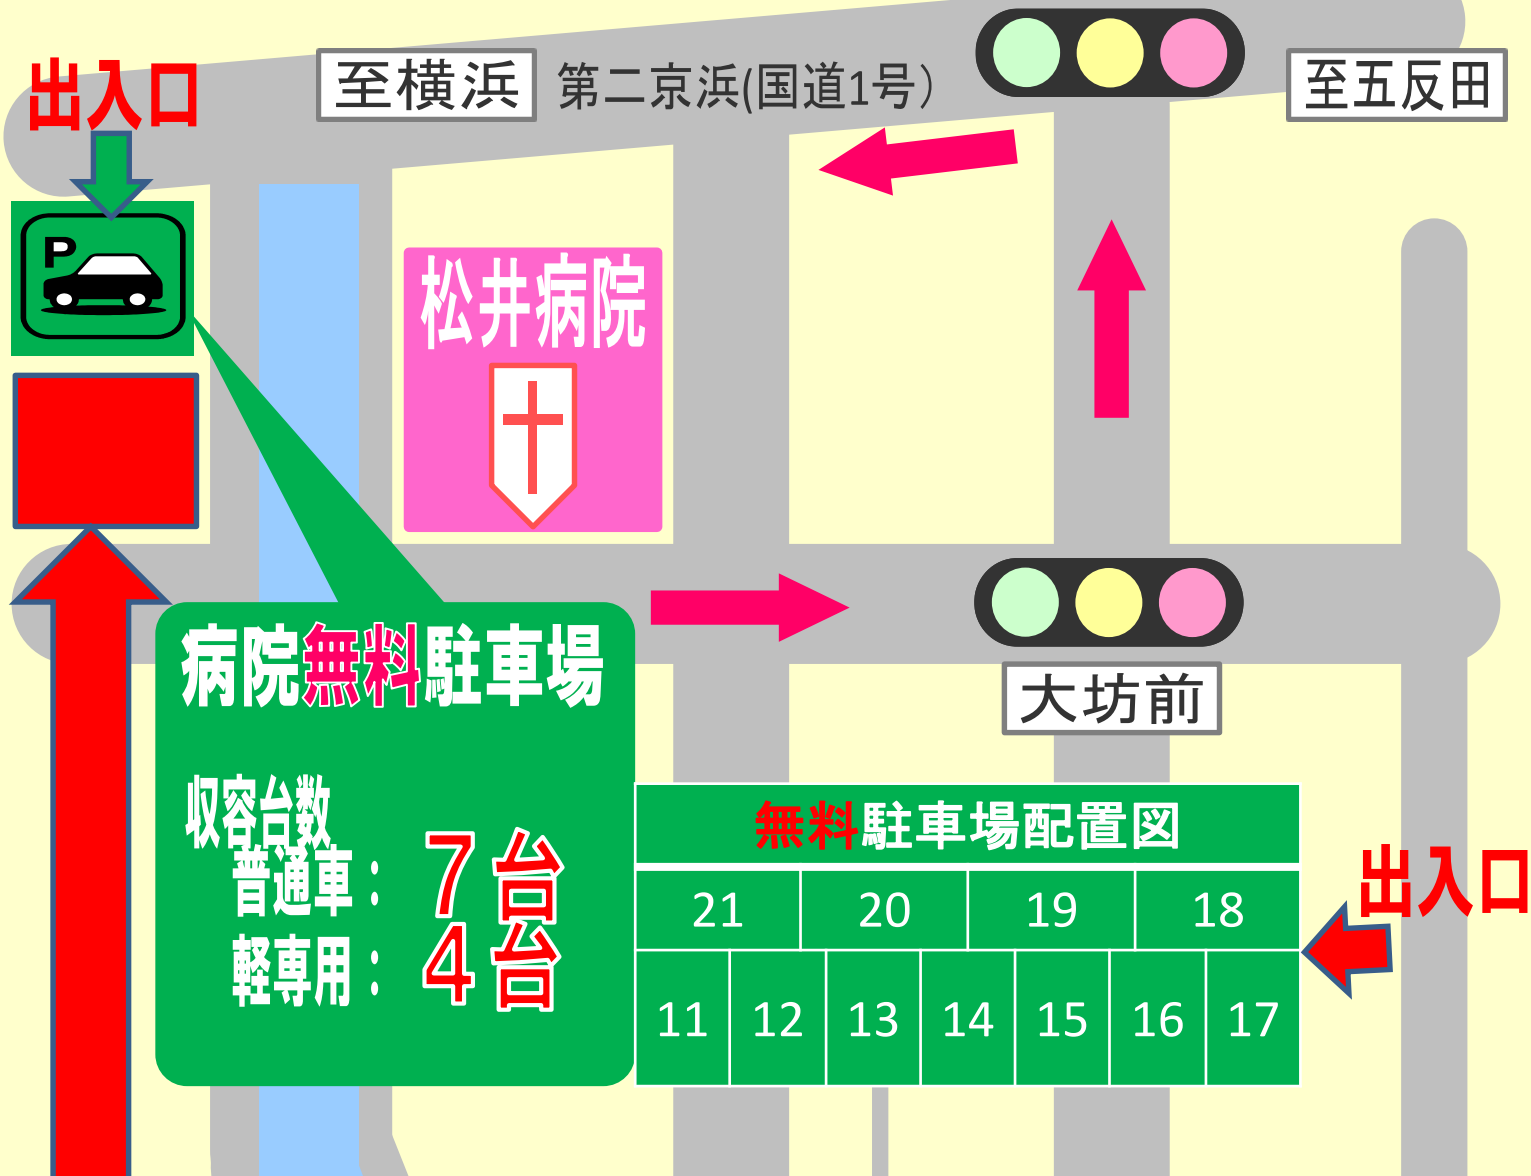

駐車場のご案内

【駐車禁止】

この場所は、月極駐車場です。松井病院駐車場ではございませんので、再度、駐車位置をご確認下さい。